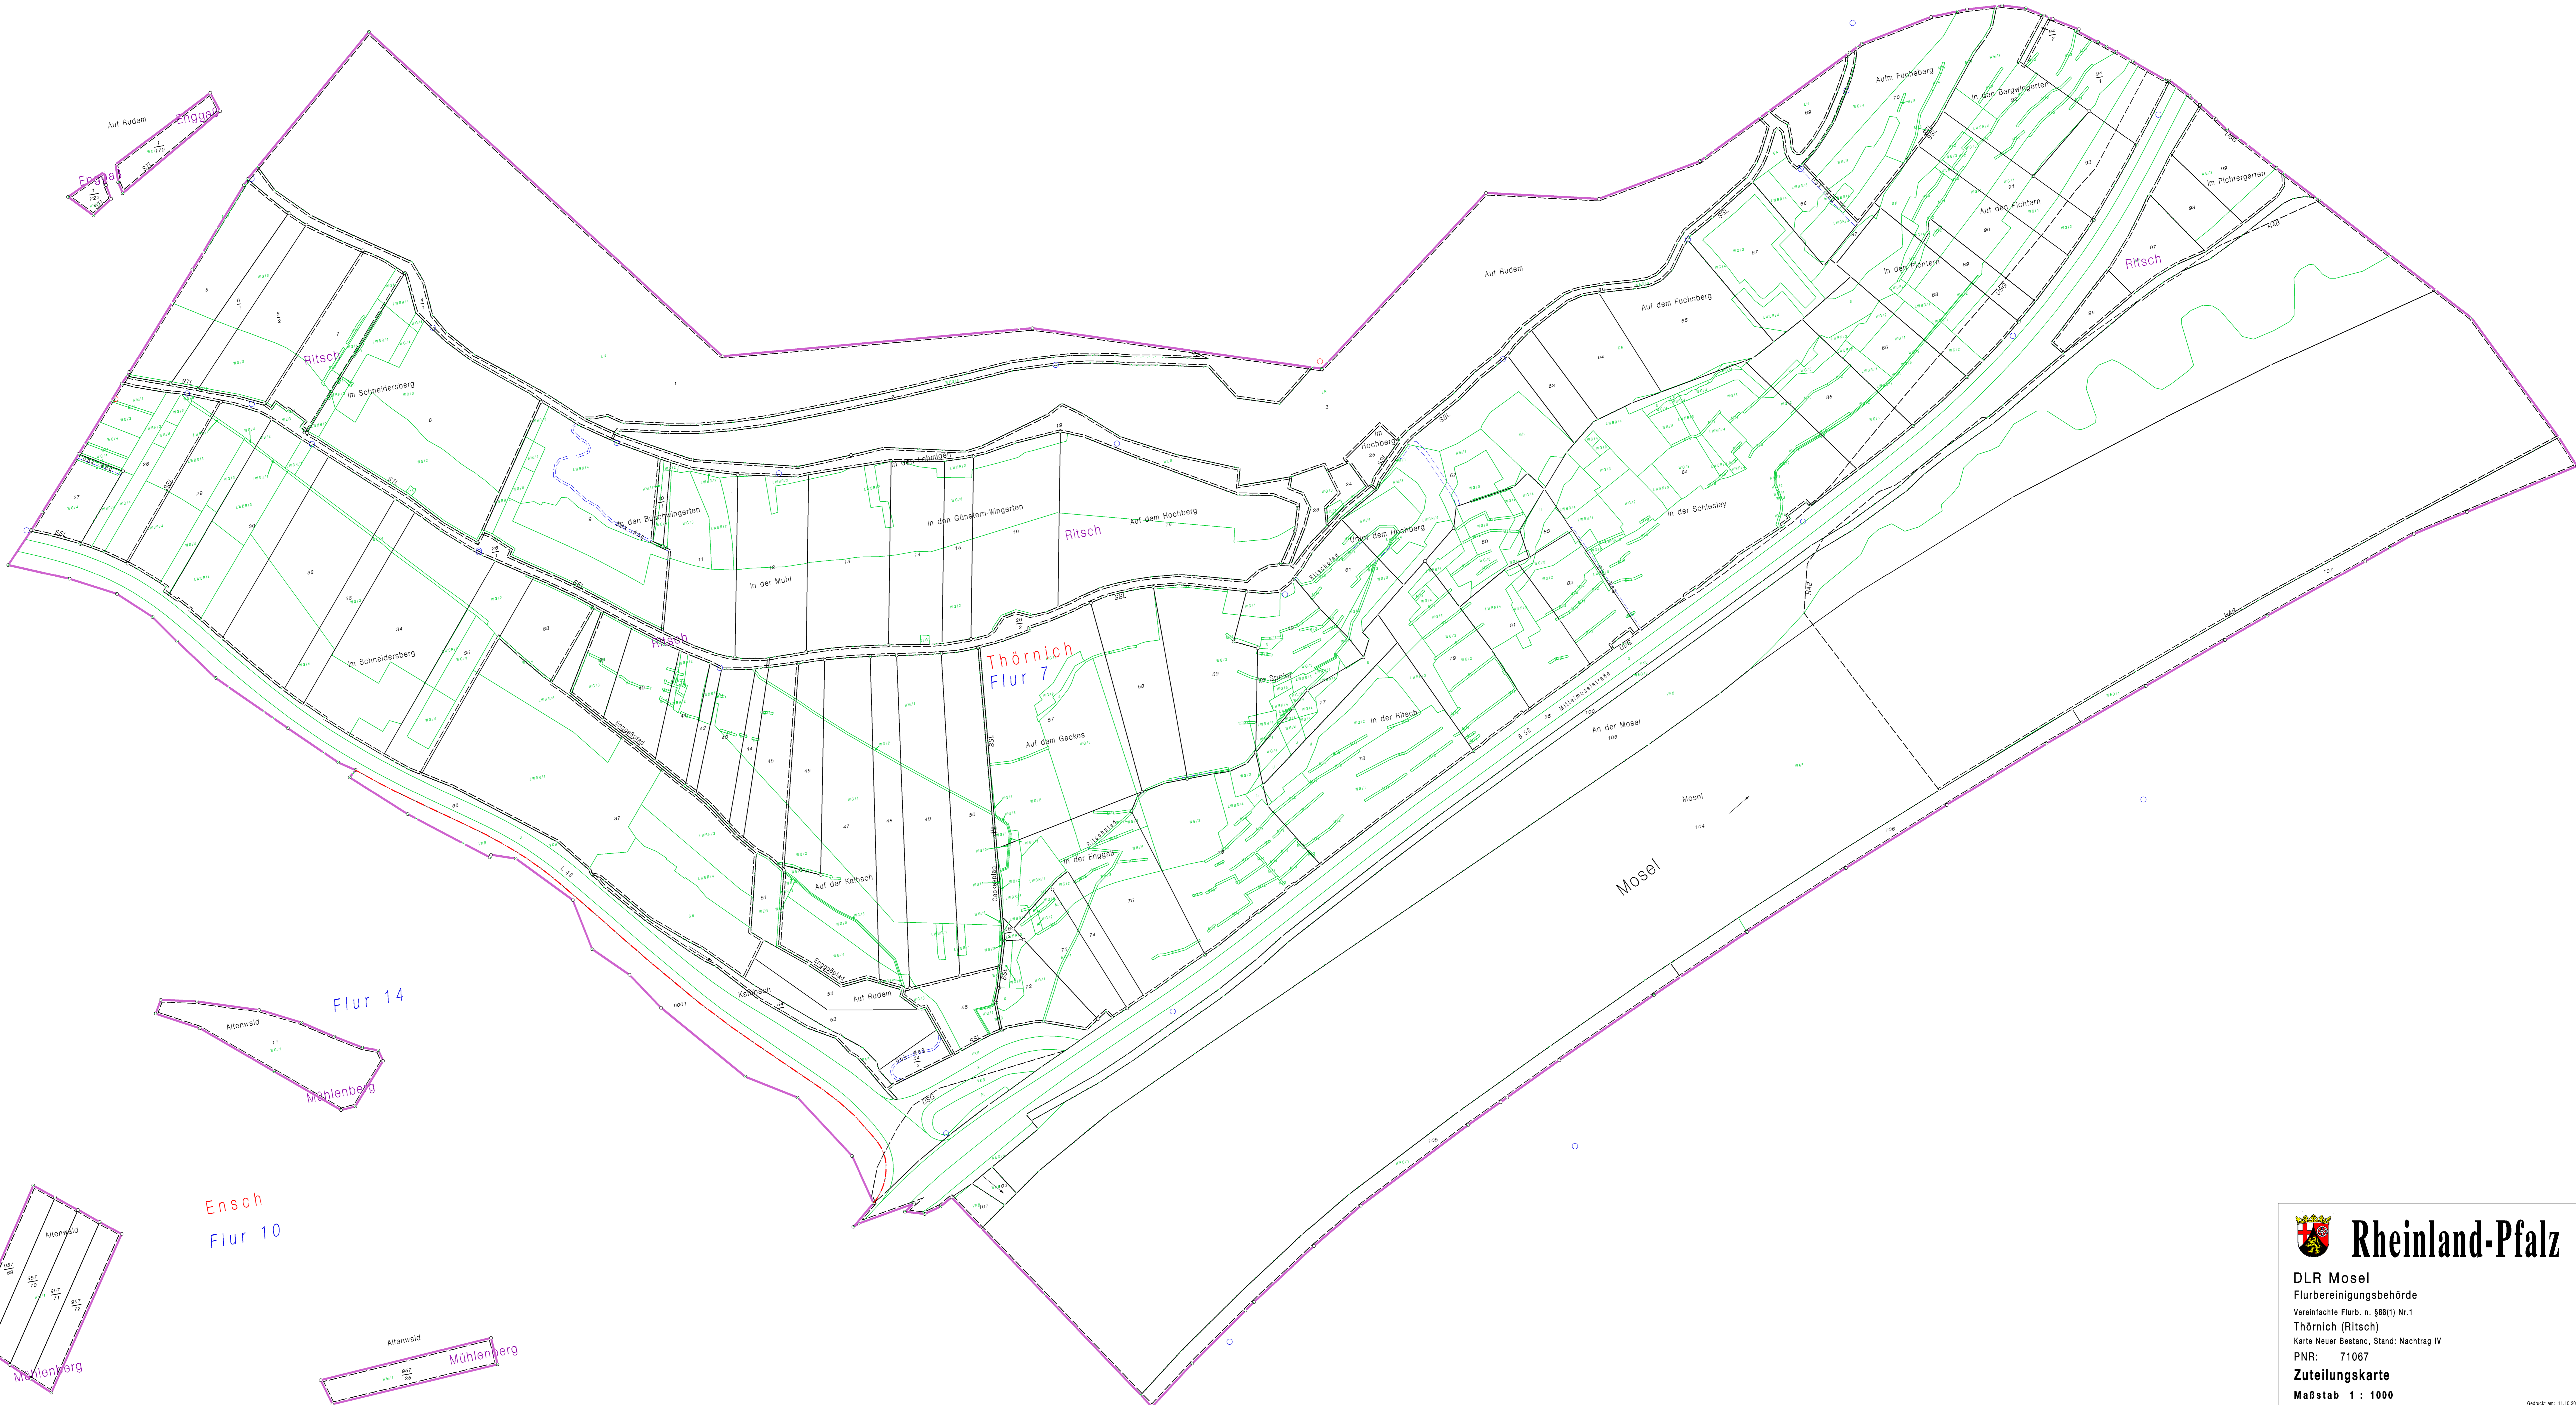

Thörnich
Flur 5

 **Rheinland-Pfalz**
DLR Mosel
Flurbereinigungsbehörde
Vereinfachte Flurb. n. §86(1) Nr.1
Thörnich (Ritsch)
Karte Neuer Bestand, Stand: Nachtrag IV
PNR: 71067
Zuteilungskarte
Maßstab 1 : 1000