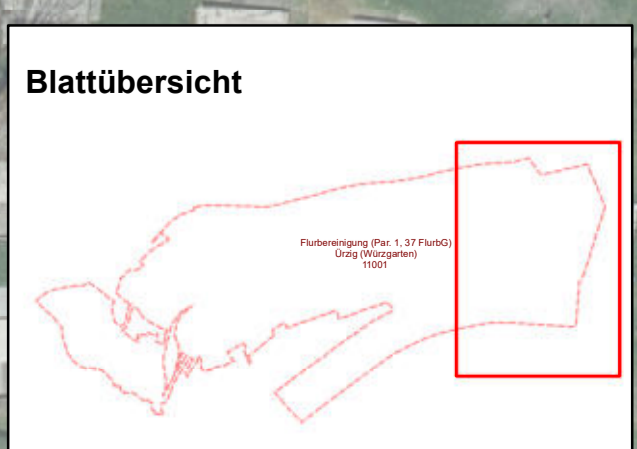

Dienstleistungszentrum Ländlicher Raum (DLR) Mosel
Flurbereinigungsbehörde
Regelflurbereinigung gem. §§ 1, 37 FlurbG
Uerzig (Wuerzgarten)
Az.: 11001
Änderungen nach Feststellung Wertermittlung

ausgefertigt
am: _____
von: ertz
Unterschrift

Wertermittlungskarte
Blattnummer: 1
Maßstab: 1:500
gedruckt am: 09.10.2023