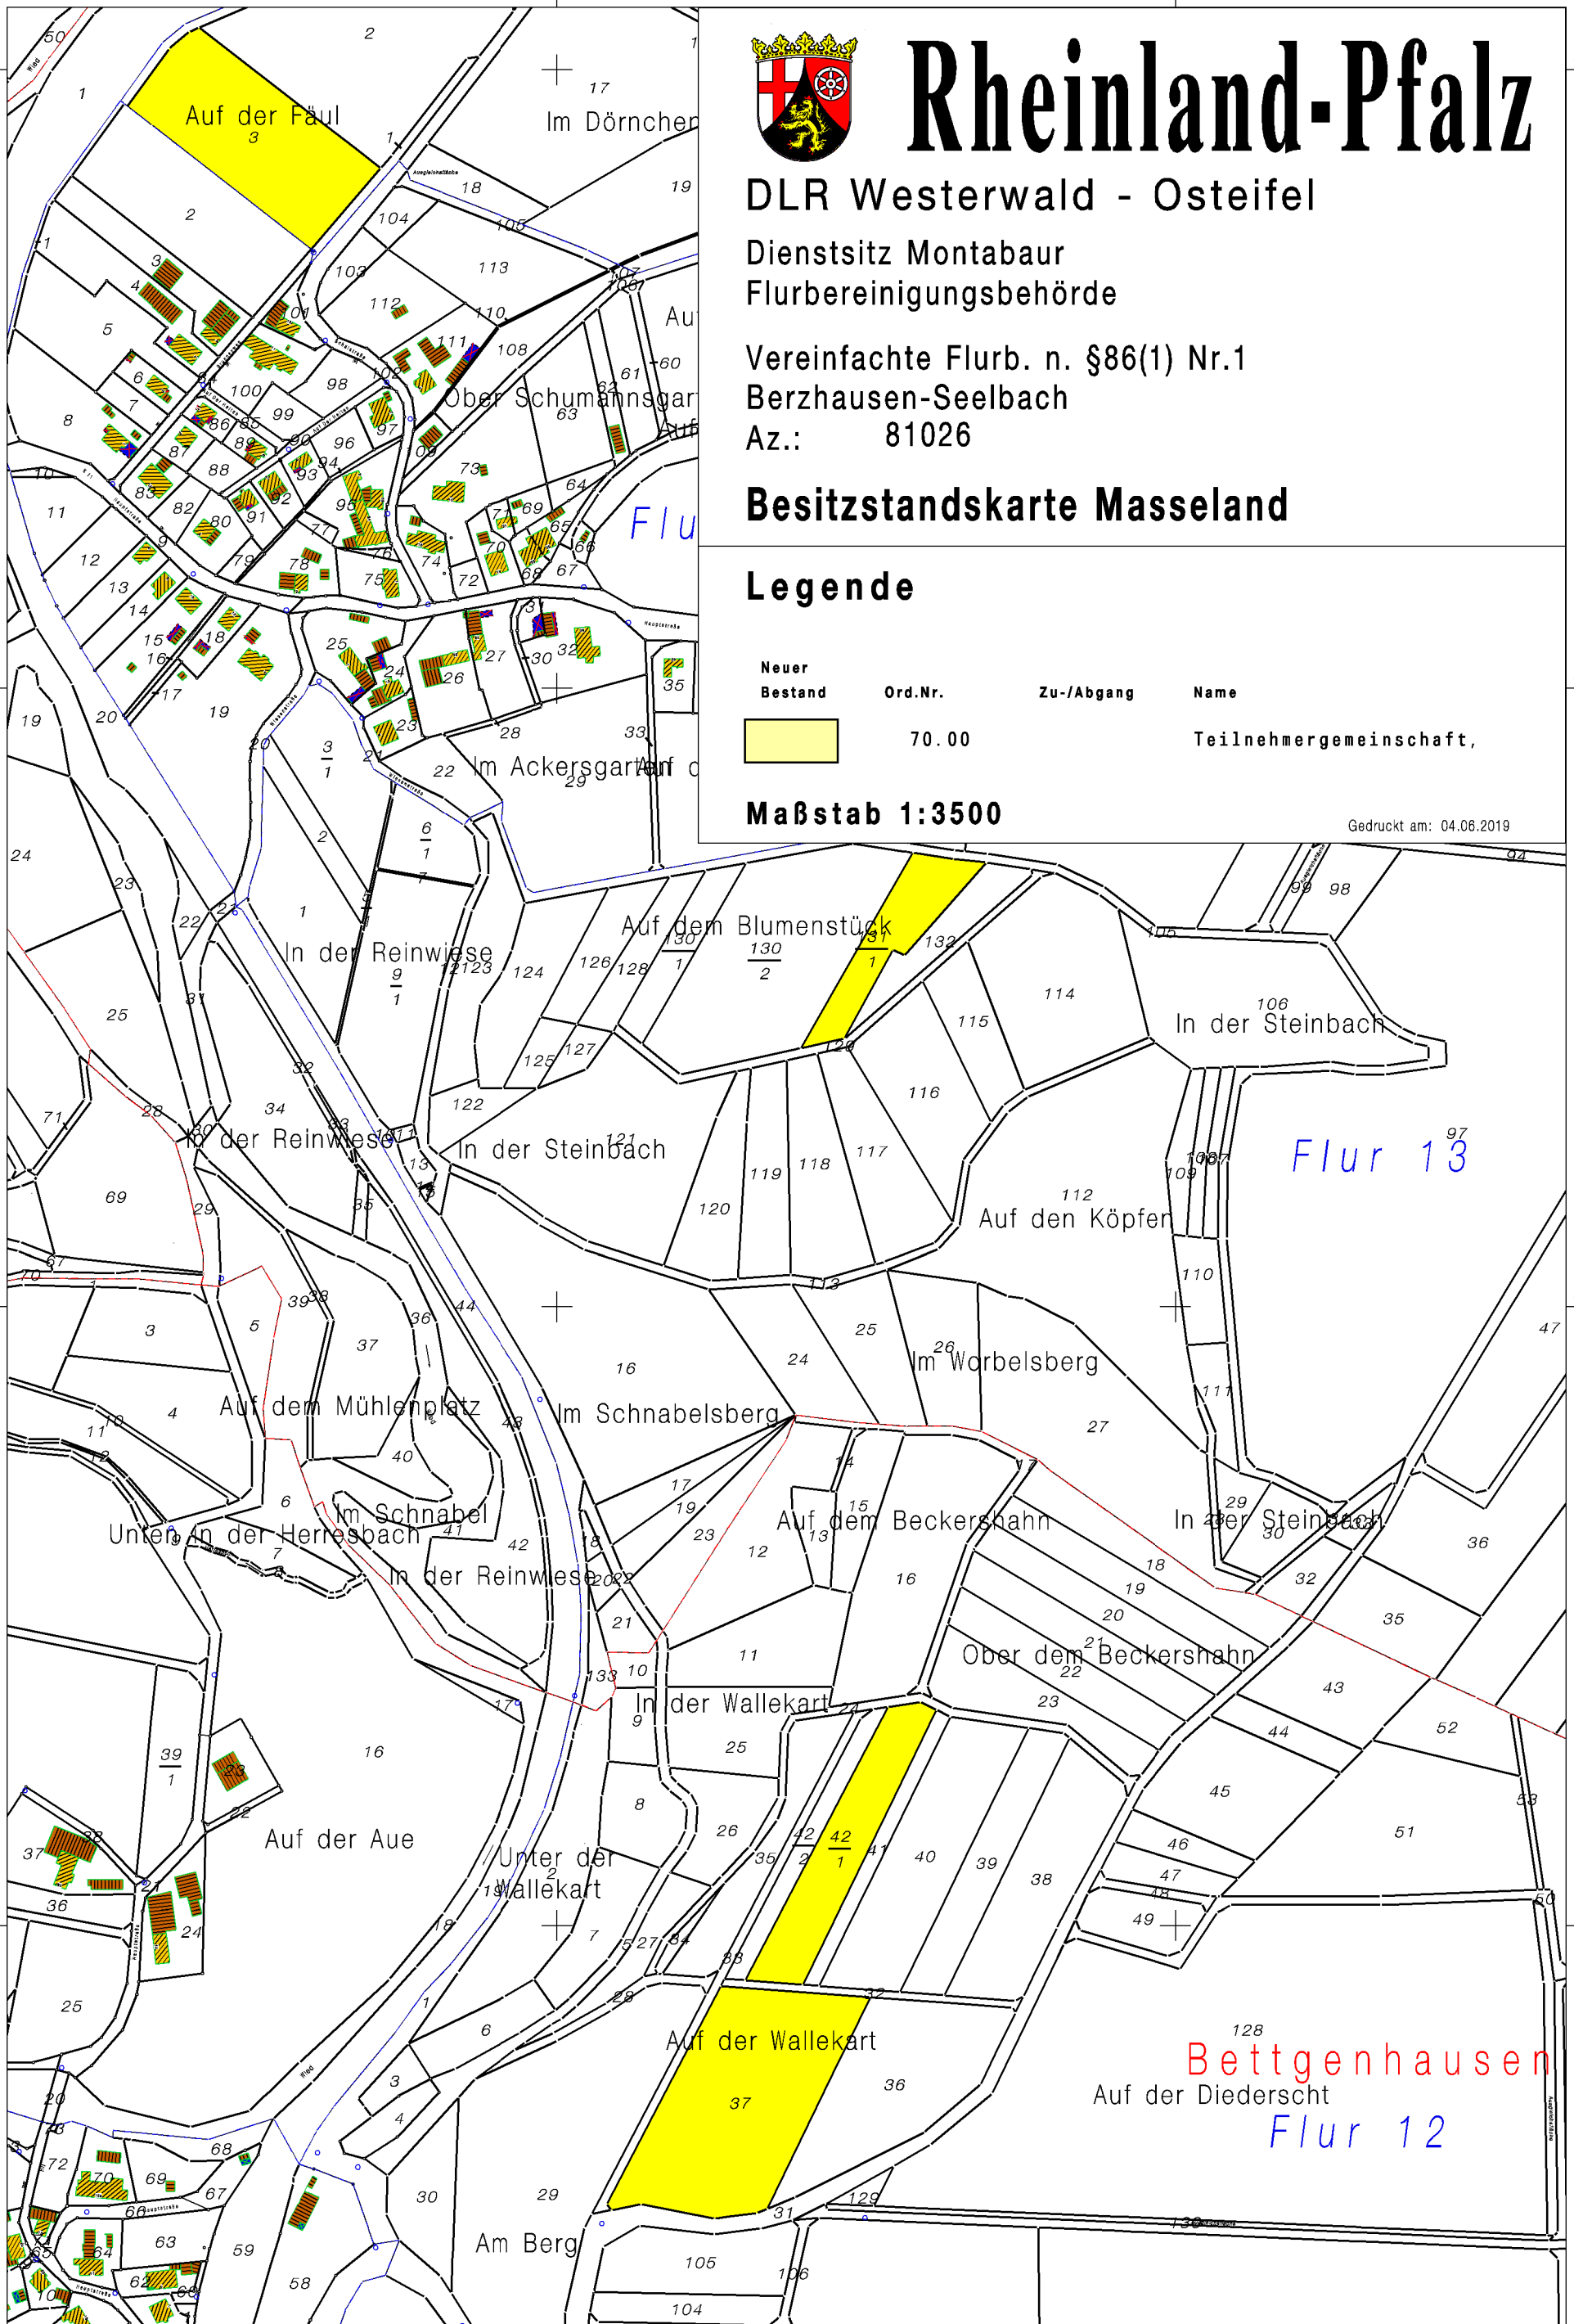

# Rheinland-Pfalz

DLR Westerwald - Osteifel

Dienstsitz Montabaur  
Flurbereinigungsbehörde

Vereinfachte Flurb. n. §86(1) Nr.1  
Berzhausen-Seelbach  
Az.: 81026

## Besitzstandskarte Masseland

### Legende

Neuer Bestand	Ord.Nr.	Zu-/Abgang	Name
	70.00		Teilnehmergemeinschaft,

Maßstab 1:3500

Gedruckt am: 04.06.2019

5612750

5612400

5612050

5611700